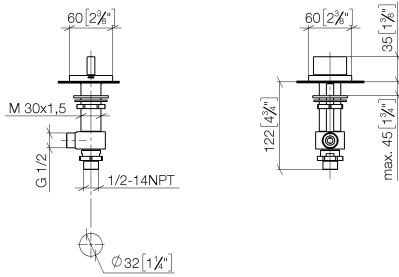

**CL.1 Deck valve clockwise closing cold - Champagne (22kt Gold)**

CL.1

20 000 705

- hole diameter valve 32 mm
- rosette 60 x 60 mm
- with cold marking

	Champagne (22kt Gold)	20 000 705-47
	Chrome	20 000 705-00
	Brushed Platinum	20 000 705-06
	Dark Chrome	20 000 705-19
	Brushed Champagne (22kt Gold)	20 000 705-46
	Brushed Dark Platinum	20 000 705-99

20 000 705

mm [inches]

Flow rate chart

Certificates

WRAS\_2103001.

20 000 705

Parts for other finishes can be found here: [Chrome](#)

### Spare parts list

No.	Item Number	Name	Quantity used	Delivery time
1	90 20 70 051 04-47	handle ( cold )	1	30
2	04 17 11 058 33 90	side panel	1	2
3	90 90 03 133 00 90	top	1	2
4	04 23 10 032 78 90	fixing set	1	2
5	04 17 11 023 10 90	distributor	1	2
6	90 23 30 040 00-47	threaded connector	1	30
7	09 30 11 059 90	disc	1	2
8	09 23 10 012 90	nut	1	2