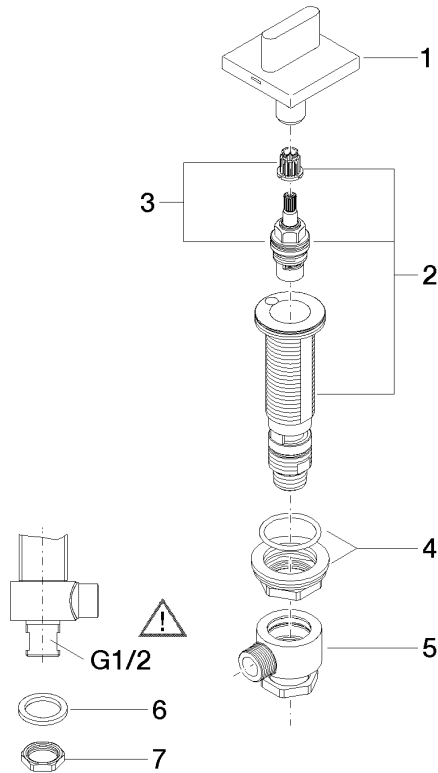

**CL.1 Deck valve clockwise closing cold - Champagne (22kt Gold)**

CL.1

20 000 705

- hole diameter valve 32 mm
- rosette 60 x 60 mm
- with cold marking

	Champagne (22kt Gold)	20 000 705-47
	Chrome	20 000 705-00
	Brushed Platinum	20 000 705-06
	Dark Chrome	20 000 705-19
	Brushed Champagne (22kt Gold)	20 000 705-46
	Brushed Dark Platinum	20 000 705-99

20 000 705

mm [inches]

Flow rate chart

Certificates

WRAS\_2103001.

20 000 705

Parts for other finishes can be found here: [Chrome](#)

### Spare parts list

No.	Item Number	Name	Quantity used	Delivery time
1	90 20 70 051 04-47	handle ( cold )	1	30
2	04 17 11 058 33 90	side panel	1	2
3	90 90 03 133 00 90	top	1	2
4	04 23 10 032 78 90	fixing set	1	2
5	04 17 11 023 10 90	distributor	1	2
6	90 23 30 040 00-47	threaded connector	1	30
7	09 30 11 059 90	disc	1	2
8	09 23 10 012 90	nut	1	2